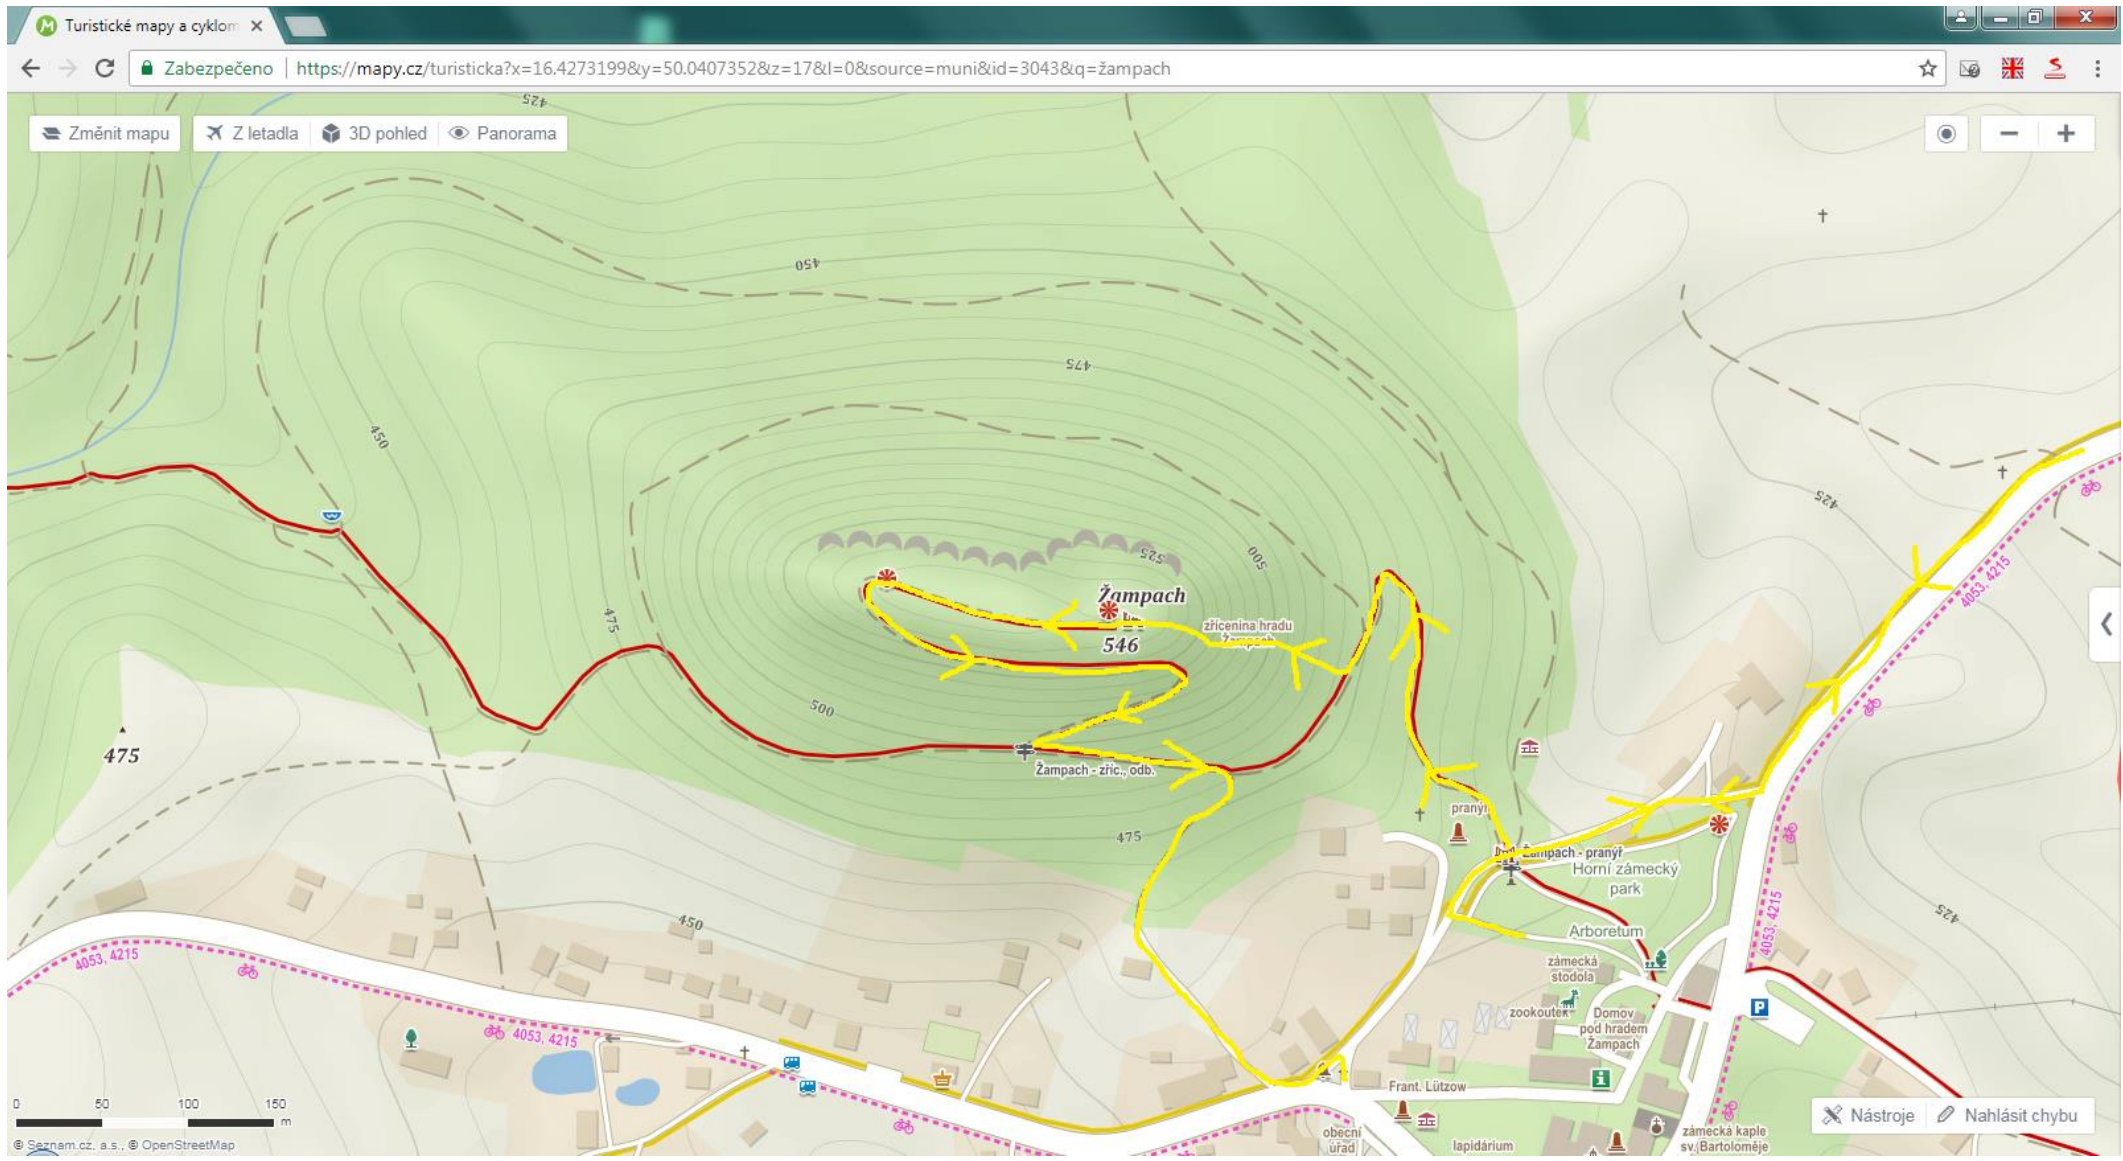

MAPA ZÁVODU HLAVNÍ KATEGORIE – 10,5 KM – KATEGORIE DOSPĚLÍ, JUNIOŘI, JUNIORKY

OKRUH JE DE FAKTO ÚPLNĚ STEJNÝ JAKO V ROCE 2017, JEN S TÍM ROZDÍLEM, ŽE NYNÍ SE V ZÁVĚRU ZÁVODU BĚŽÍ PŘÍMO PŘES HRADNÍ KOPEC, KDEŽTO V ROCE 2015 A 2016 SE KOPEC POUZE OBÍHAL. NIŽE NA DETAILU VIDÍTE, ŽE NÁBĚH DO POSLEDNÍHO STOUPÁNÍ K HRADNÍMU KOPCI JE SHODNÝ JAKO LONI, ZAČÁTEK STOUPÁNÍ TAKTĚŽ, ZMĚNA JE AŽ TĚSNĚ POD VRCHOLEM, KDE JE TRÁŤ BEZPEČNĚ VYMEZENA PÁSKOU A TA VÁS POVEDE CELOU NOVOU ČÁSTÍ TRATI.

ZÁVĚREČNÁ ČÁST PŘES HRADNÍ KOPEC ŽAMPACH - DETAIL MAPY ZÁVODU
TUTO ČÁST BĚŽÍ VE SVÉM ZÁVODĚ ÚPLNĚ VŠECHNY KATEGORIE KROMĚ NEJMLADŠÍCH KATEGORIÍ A, B a C

ZÁVĚREČNÁ ČÁST TRATI ZÁVODU DOSPĚLÝCH, JUNIORŮ, JUNIOREK, DOROSTENCŮ A DOROSTENEK JE TOTOŽNÁ S OKRUHEM PRO KATEGORIE D, E, F, G, H, I a dospělých kategorií R a U. VIZ PLÁNEK KATEGORIÍ ŽÁKŮ.

Dorostenky a dorostenci běží společně s dospělou kategorií a mají s hlavní tratí stejný začátek a konec trati bez žádného rozdílu. Po startu poběží s dospělou kategorií až do Písečné k rybníčku, kde se otočí a poběží zpět k cíli včetně závěrečného okruhu přes hradní kopec, úplně stejně jako dospělí. Stejnou trať běží také kategorie R a U!! Taktéž společný start. I na této trati tedy stejný konec přes hradní kopec.

ZDE DETAILS TRATĚ VČETNĚ PRŮBĚHU DO 2. KOLA PRO ŽÁKOVSKÉ KATEGORIE V PROSTORU STARTU A CÍLE

NEJMLADŠÍ KATEGORIE A, B a C (obě kategorie nejmladších dětí) budou mít své plně vyznačení tratě v prostoru tartanového hřiště a ohrady pro zvířata.