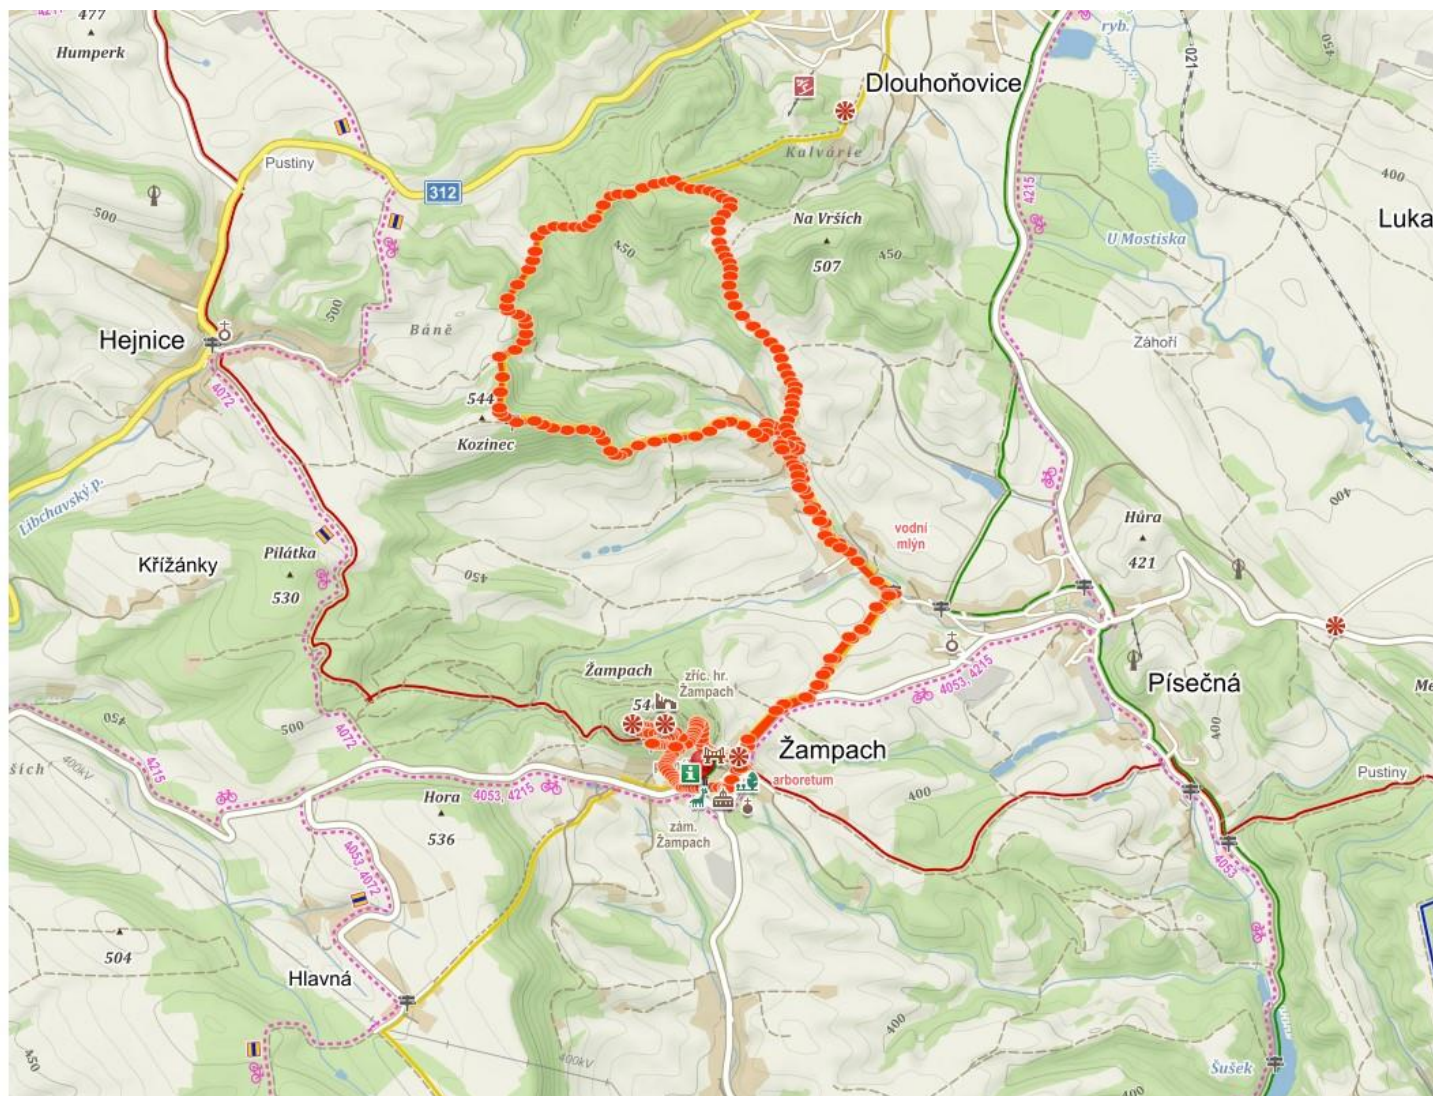

MAPA ZÁVODU HLAVNÍ KATEGORIE – 10,5 KM – KATEGORIE DOSPĚLÍ, JUNIOŘI, JUNIORKY

OKRUH JE DE FAKTO ÚPLNĚ STEJNÝ JAKO V ROCE 2017, JEN S TÍM ROZDÍLEM, ŽE NYNÍ SE V ZÁVĚRU ZÁVODU BĚŽÍ PŘÍMO PŘES HRADNÍ KOPEC, KDEŽTO V ROCE 2015 A 2016 SE KOPEC POUZE OBÍHAL. NIŽE NA DETAILU VIDÍTE, ŽE NÁBĚH DO POSLEDNÍHO STOUPÁNÍ K HRADNÍMU KOPCI JE SHODNÝ JAKO LONI, ZAČÁTEK STOUPÁNÍ TAKTĚŽ, ZMĚNA JE AŽ TĚSNĚ POD VRCHOLEM, KDE JE TRÁŤ BEZPEČNĚ VYMEZENA PÁSKOU A TA VÁS POVEDE CELOU NOVOU ČÁSTÍ TRATI.

ZÁVĚREČNÁ ČÁST PŘES HRADNÍ KOPEC ŽAMPACH - DETAIL MAPY ZÁVODU
TUTO ČÁST BĚŽÍ VE SVÉM ZÁVODĚ ÚPLNĚ VŠECHNY KATEGORIE KROMĚ NEJMLADŠÍCH KATEGORIÍ A, B a C

ZÁVĚREČNÁ ČÁST TRATI ZÁVODU DOSPĚLÝCH, JUNIORŮ, JUNIOREK, DOROSTENCŮ A DOROSTENEK JE TOTOŽNÁ S OKRUHEM PRO KATEGORIE D, E, F, G, H, I a dospělých kategorií R a U. VIZ PLÁNEK KATEGORIÍ ŽÁKŮ.

Dorostenky a dorostenci běží společně s dospělou kategorií a mají s hlavní tratí stejný začátek a konec trati bez žádného rozdílu. Po startu poběží s dospělou kategorií až do Písečné k rybníčku, kde se otočí a poběží zpět k cíli včetně závěrečného okruhu přes hradní kopec, úplně stejně jako dospělí. Stejnou trať běží také kategorie R a U!! Taktéž společný start. I na této trati tedy stejný konec přes hradní kopec.

ZDE DETAILS TRATĚ VČETNĚ PRŮBĚHU DO 2. KOLA PRO ŽÁKOVSKÉ KATEGORIE V PROSTORU STARTU A CÍLE

NEJMLADŠÍ KATEGORIE A, B a C (obě kategorie nejmladších dětí) budou mít své plně vyznačení tratě v prostoru tartanového hřiště a ohrady pro zvířata.