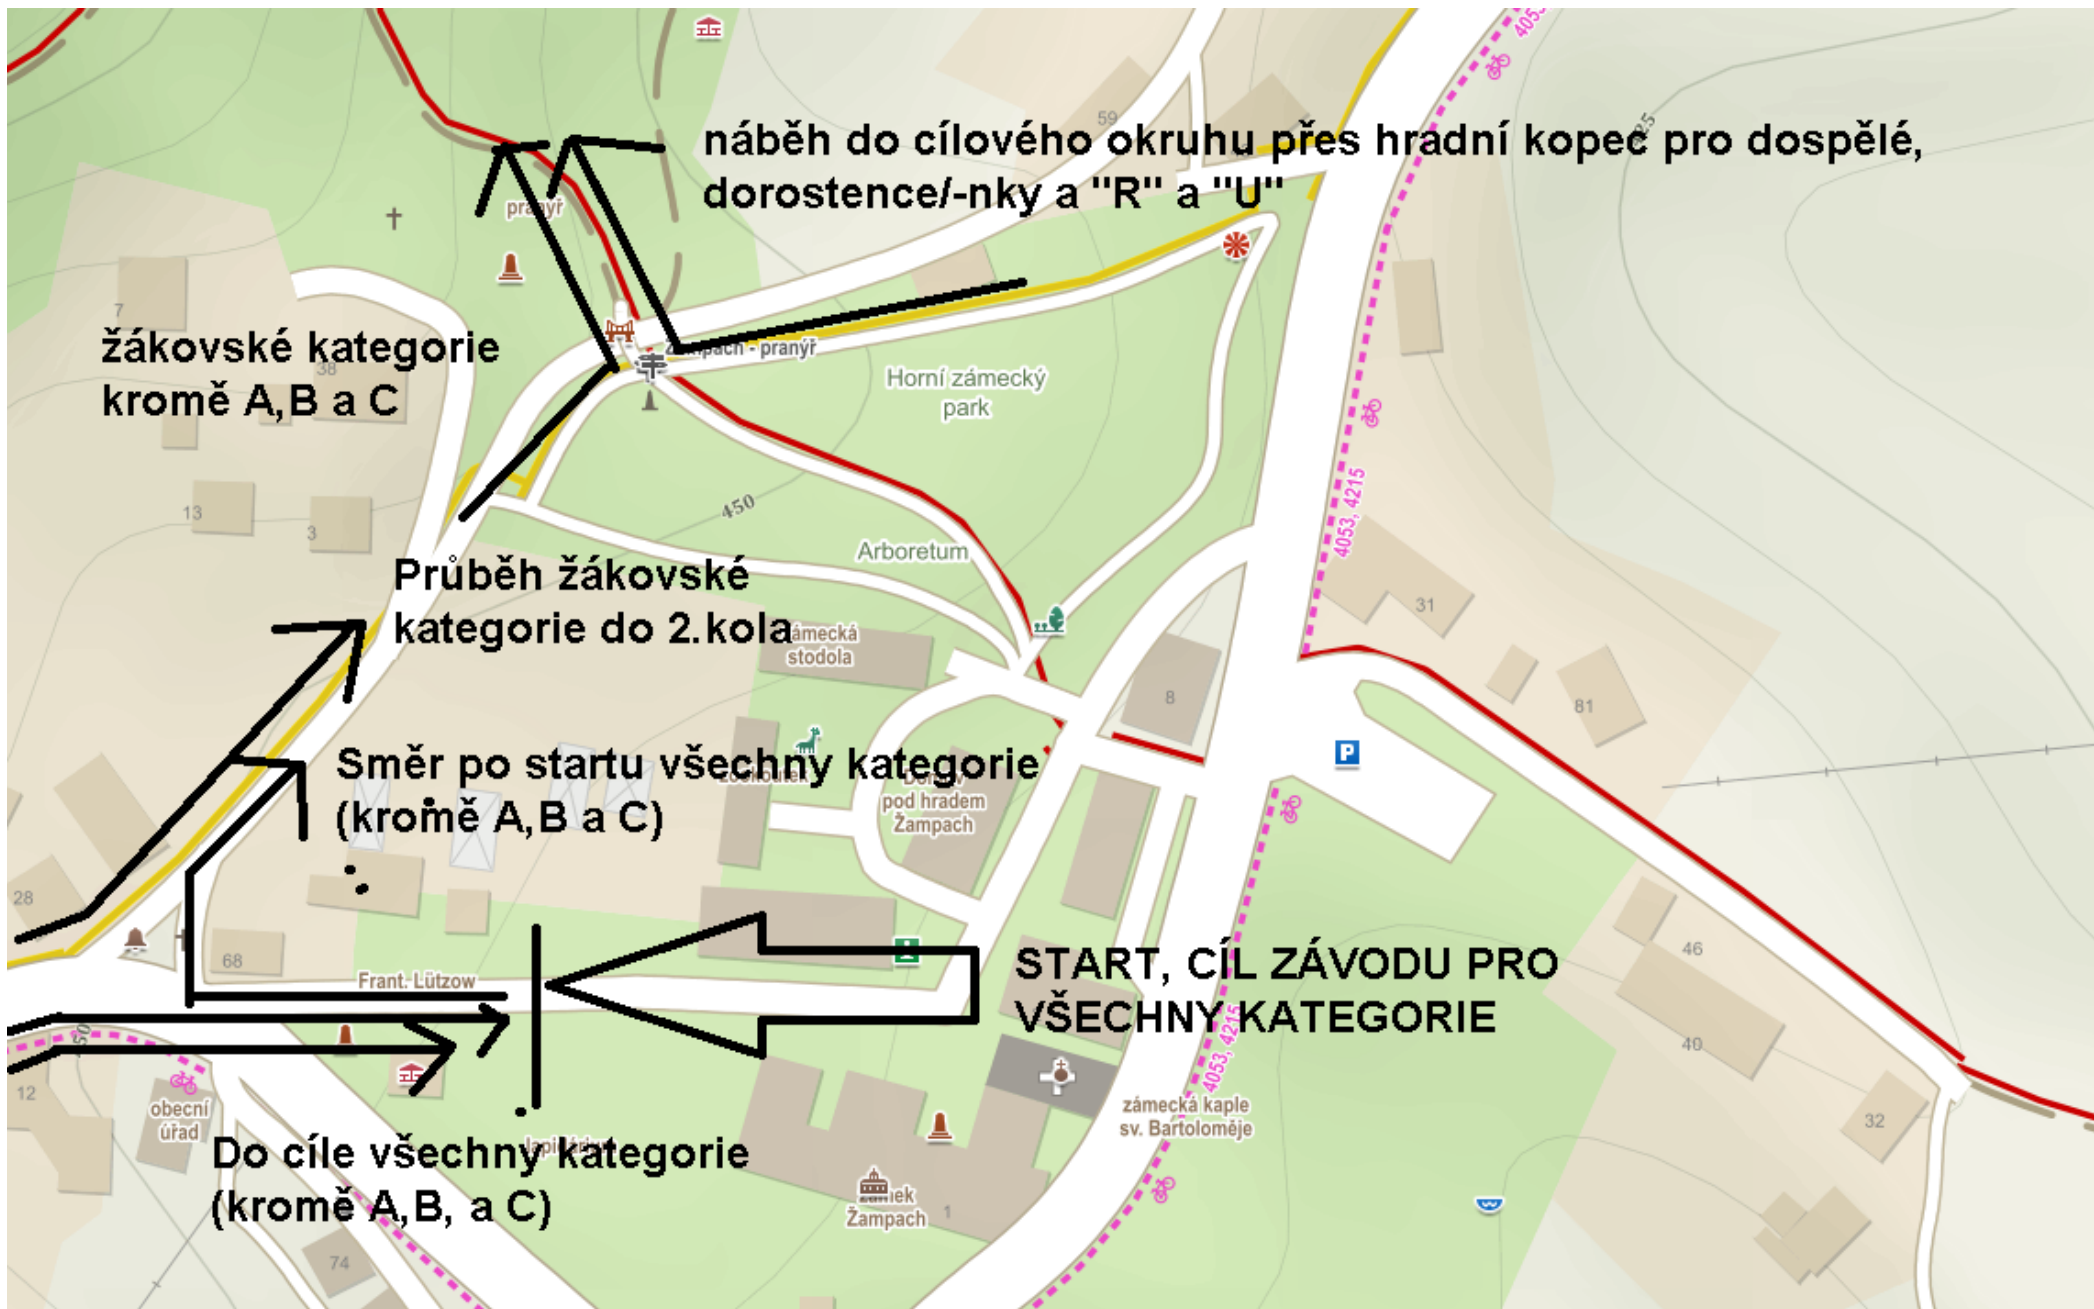

MAPA ZÁVODU HLAVNÍ KATEGORIE – 10,5 KM – KATEGORIE DOSPĚLÍ, JUNIOŘI, JUNIORKY

OKRUH JE DE FAKTO ÚPLNĚ STEJNÝ JAKO V ROCE 2017, JEN S TÍM ROZDÍLEM, ŽE NYNÍ SE V ZÁVĚRU ZÁVODU BĚŽÍ PŘÍMO PŘES HRADNÍ KOPEC, KDEŽTO V ROCE 2015 A 2016 SE KOPEC POUZE OBÍHAL. NIŽE NA DETAILU VIDÍTE, ŽE NÁBĚH DO POSLEDNÍHO STOUPÁNÍ K HRADNÍMU KOPCI JE SHODNÝ JAKO LONI, ZAČÁTEK STOUPÁNÍ TAKTĚŽ, ZMĚNA JE AŽ TĚSNĚ POD VRCHOLEM, KDE JE TRÁŤ BEZPEČNĚ VYMEZENA PÁSKOU A TA VÁS POVEDE CELOU NOVOU ČÁSTÍ TRATI.

ZÁVĚREČNÁ ČÁST PŘES HRADNÍ KOPEC ŽAMPACH - DETAIL MAPY ZÁVODU
TUTO ČÁST BĚŽÍ VE SVÉM ZÁVODĚ ÚPLNĚ VŠECHNY KATEGORIE KROMĚ NEJMLADŠÍCH KATEGORIÍ A, B a C

ZÁVĚREČNÁ ČÁST TRATI ZÁVODU DOSPĚLÝCH, JUNIORŮ, JUNIOREK, DOROSTENCŮ A DOROSTENEK JE TOTOŽNÁ S OKRUHEM PRO KATEGORIE D, E, F, G, H, I a dospělých kategorií R a U. VIZ PLÁNEK KATEGORIÍ ŽÁKŮ.

nejmladší žáci / žákyně – 1 x, mladší žáci / žákyně – 2 x , starší žáci / žákyně – 2 x

kategorie s 2 okruhy nebudou při průběhu do druhého kola odbočovat doprava úplně k cíli, ale poběží uličkou podle zámecké zdi jednoduše do druhého kola. Průběh bude řádně označen viditelnými cedulemi „2. okruh“. Mladší žáci / žákyně a starší žáci / žákyně jsou jediná kategorie běžící 2. okruhy, tudíž tato cedule bude platit jen pro ně, všichni ostatní kategorie běží vždy jen jeden konkrétní ucelený okruh. Rekapitulace: i tento žákovský okruh je stejný jako doběh dospělých a dorostenců / -nek (+ kategorií „R“ a „U“). Tudíž není potřeba se na trati obávat žádných křižovatek atd. Přes hradní kopec jednoduše jeden okruh společný pro všechny, pochopitelně vyjma nejmladších kategorií A,B,C.

ZDE DETAILS TRATĚ VČETNĚ PRŮBĚHU DO 2. KOLA PRO ŽÁKOVSKÉ KATEGORIE V PROSTORU STARTU A CÍLE

NEJMLADŠÍ KATEGORIE A, B a C (obě kategorie nejmladších dětí) budou mít své plně vyznačení tratě v prostoru tartanového hřiště a ohrady pro zvířata.