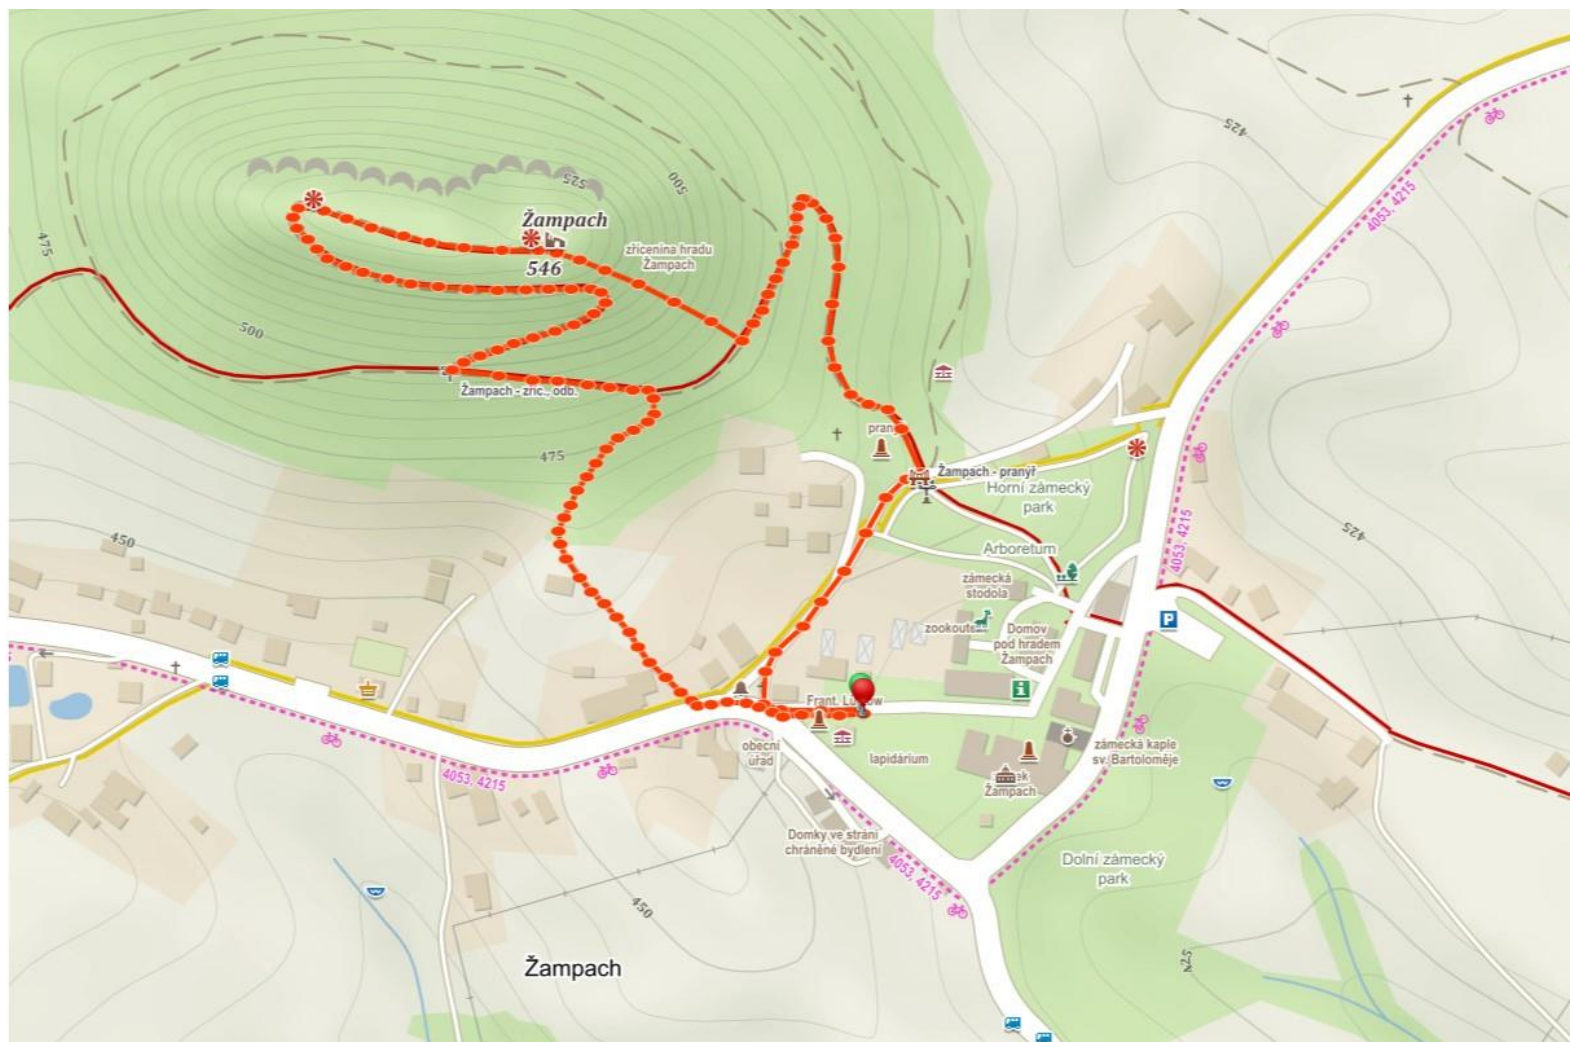

MAPA ZÁVODU HLAVNÍ KATEGORIE – 10,5 KM – KATEGORIE DOSPĚLÍ, JUNIOŘI, JUNIORKY

OKRUH JE DE FAKTO ÚPLNĚ STEJNÝ JAKO V ROCE 2017, JEN S TÍM ROZDÍLEM, ŽE NYNÍ SE V ZÁVĚRU ZÁVODU BĚŽÍ PŘÍMO PŘES HRADNÍ KOPEC, KDEŽTO V ROCE 2015 A 2016 SE KOPEC POUZE OBÍHAL. NIŽE NA DETAILU VIDÍTE, ŽE NÁBĚH DO POSLEDNÍHO STOUPÁNÍ K HRADNÍMU KOPCI JE SHODNÝ JAKO LONI, ZAČÁTEK STOUPÁNÍ TAKTĚŽ, ZMĚNA JE AŽ TĚSNĚ POD VRCHOLEM, KDE JE TRÁŤ BEZPEČNĚ VYMEZENA PÁSKOU A TA VÁS POVEDE CELOU NOVOU ČÁSTÍ TRATI.

ZÁVĚREČNÁ ČÁST PŘES HRADNÍ KOPEC ŽAMPACH - DETAIL MAPY ZÁVODU
TUTO ČÁST BĚŽÍ VE SVÉM ZÁVODĚ ÚPLNĚ VŠECHNY KATEGORIE KROMĚ NEJMLADŠÍCH KATEGORIÍ A, B a C

ZÁVĚREČNÁ ČÁST TRATI ZÁVODU DOSPĚLÝCH, JUNIORŮ, JUNIOREK, DOROSTENCŮ A DOROSTENEK JE TOTOŽNÁ S OKRUHEM PRO KATEGORIE D, E, F, G, H, I a dospělých kategorií R a U. VIZ PLÁNEK KATEGORIÍ ŽÁKŮ.

Dorostenky a dorostenci běží společně s dospělou kategorií a mají s hlavní tratí stejný začátek a konec trati bez žádného rozdílu. Po startu poběží s dospělou kategorií až do Písečné k rybníčku, kde se otočí a poběží zpět k cíli včetně závěrečného okruhu přes hradní kopec, úplně stejně jako dospělí. Stejnou trať běží také kategorie R a U!! Taktéž společný start. I na této trati tedy stejný konec přes hradní kopec.

ZDE DETAILS TRATĚ VČETNĚ PRŮBĚHU DO 2. KOLA PRO ŽÁKOVSKÉ KATEGORIE V PROSTORU STARTU A CÍLE

NEJMLADŠÍ KATEGORIE A, B a C (obě kategorie nejmladších dětí) budou mít své plně vyznačení tratě v prostoru tartanového hřiště a ohrady pro zvířata.